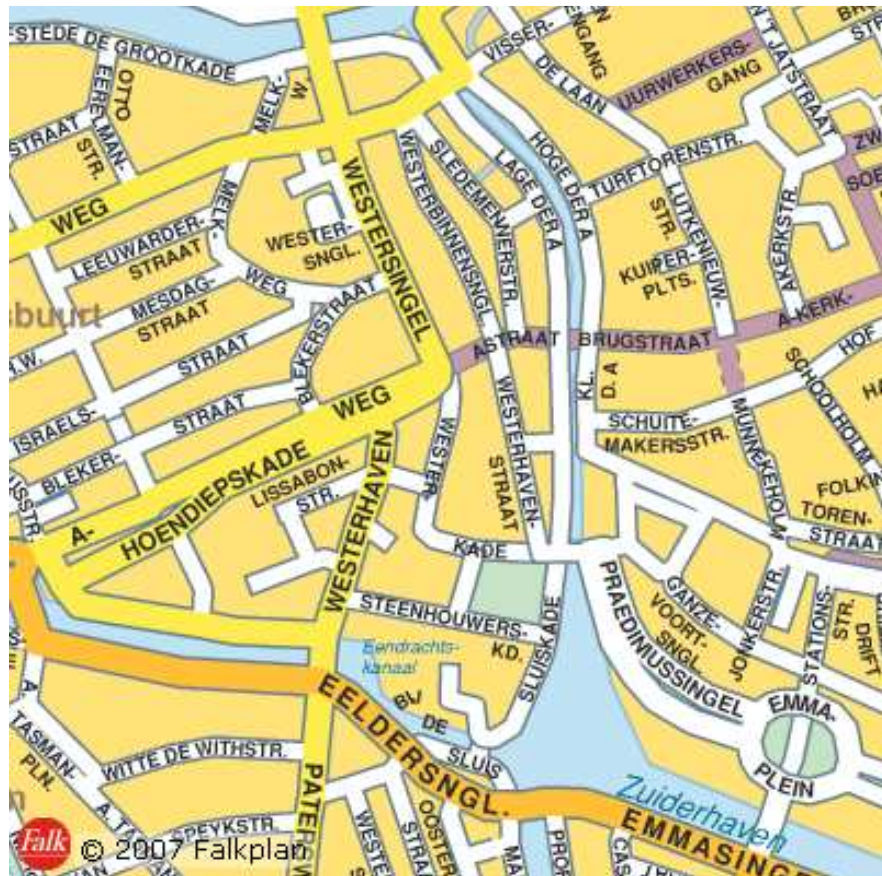

# | Routebeschrijving

**met de auto** | Volg de borden richting Centrum Groningen. Volg daarna de P-route West, naar de parkeergarage Westervhaven (adres van de parkeergarage: Westervhaven 17). Daar kunt u de auto parkeren. Bureau PAU kan u eventueel een gratis uitrijkaart verstrekken.

**te voet vanaf parkeergarage Westervhaven** | Verlaat de parkeergarage via de hoofdingang met roltrap of lift. Loop vervolgens langs C&A, Toys-R-U's door naar het eind van het voetgangersgebied. Aan de rechterkant op nummer 2 (t.o. McDonalds) vindt u bureau PAU.

**openbaar vervoer** | Raadpleeg [www.9292ov.nl](http://www.9292ov.nl). Bureau PAU ligt op 10 minuten loopafstand van het centraal station. Vanuit het station de brug bij het Groningen Museum oversteken en linksaf de Praediniussingel volgen. Museumbrug oversteken, u loopt dan op de Westerkade. Bij C&A rechtsaf slaan en na 150 meter vindt u Bureau PAU op nummer 2 (t.o.l McDonalds) aan de rechterkant.